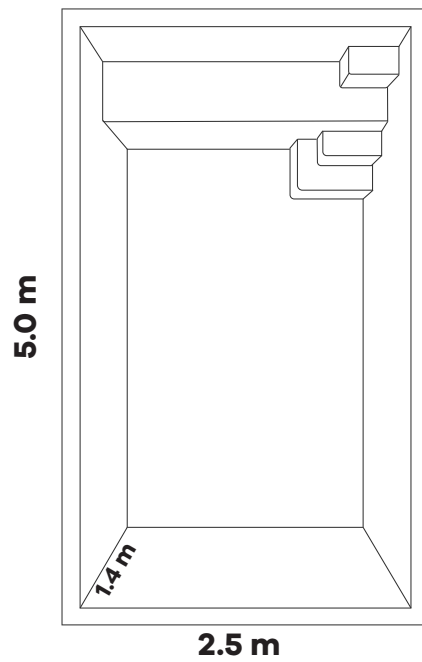

Perfecta para disfrutar comodidad y funcionalidad en un diseño moderno.

- Medidas: 3.00m x 1.90m x 0.90m (prof)
- Capacidad 1,200 galones
- Sistemas de filtración.
- Iluminación LED inteligente con controlador wifi para cambio de colores.
- Sistema de hidromasaje incorporado.

Ofrece una experiencia cómoda y eficiente para el uso familiar.

- Medidas: 5.00m x 2.50m x 1.40m (prof)
- Capacidad 4,300 galones

Se vende por separado:

- Sistemas de filtración.
- Iluminación LED inteligente con controlador wifi para cambio de colores.
- Sistema de hidromasaje incorporado.

Una piscina amplia y versátil con 18 m² de área y capacidad de 6,200 galones, ideal para quienes buscan mayor espacio y confort.

- Medidas: 6.00m x 3.00m x 1.40m (prof)
- Capacidad 6,200 galones

Se vende por separado: