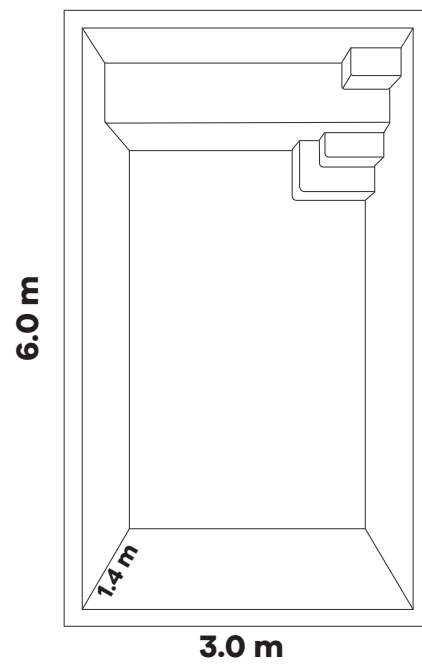

Medidas

Diseño recto y minimalista, que aprovecha la totalidad del espacio, escalera y pasamanos se vende por separado.